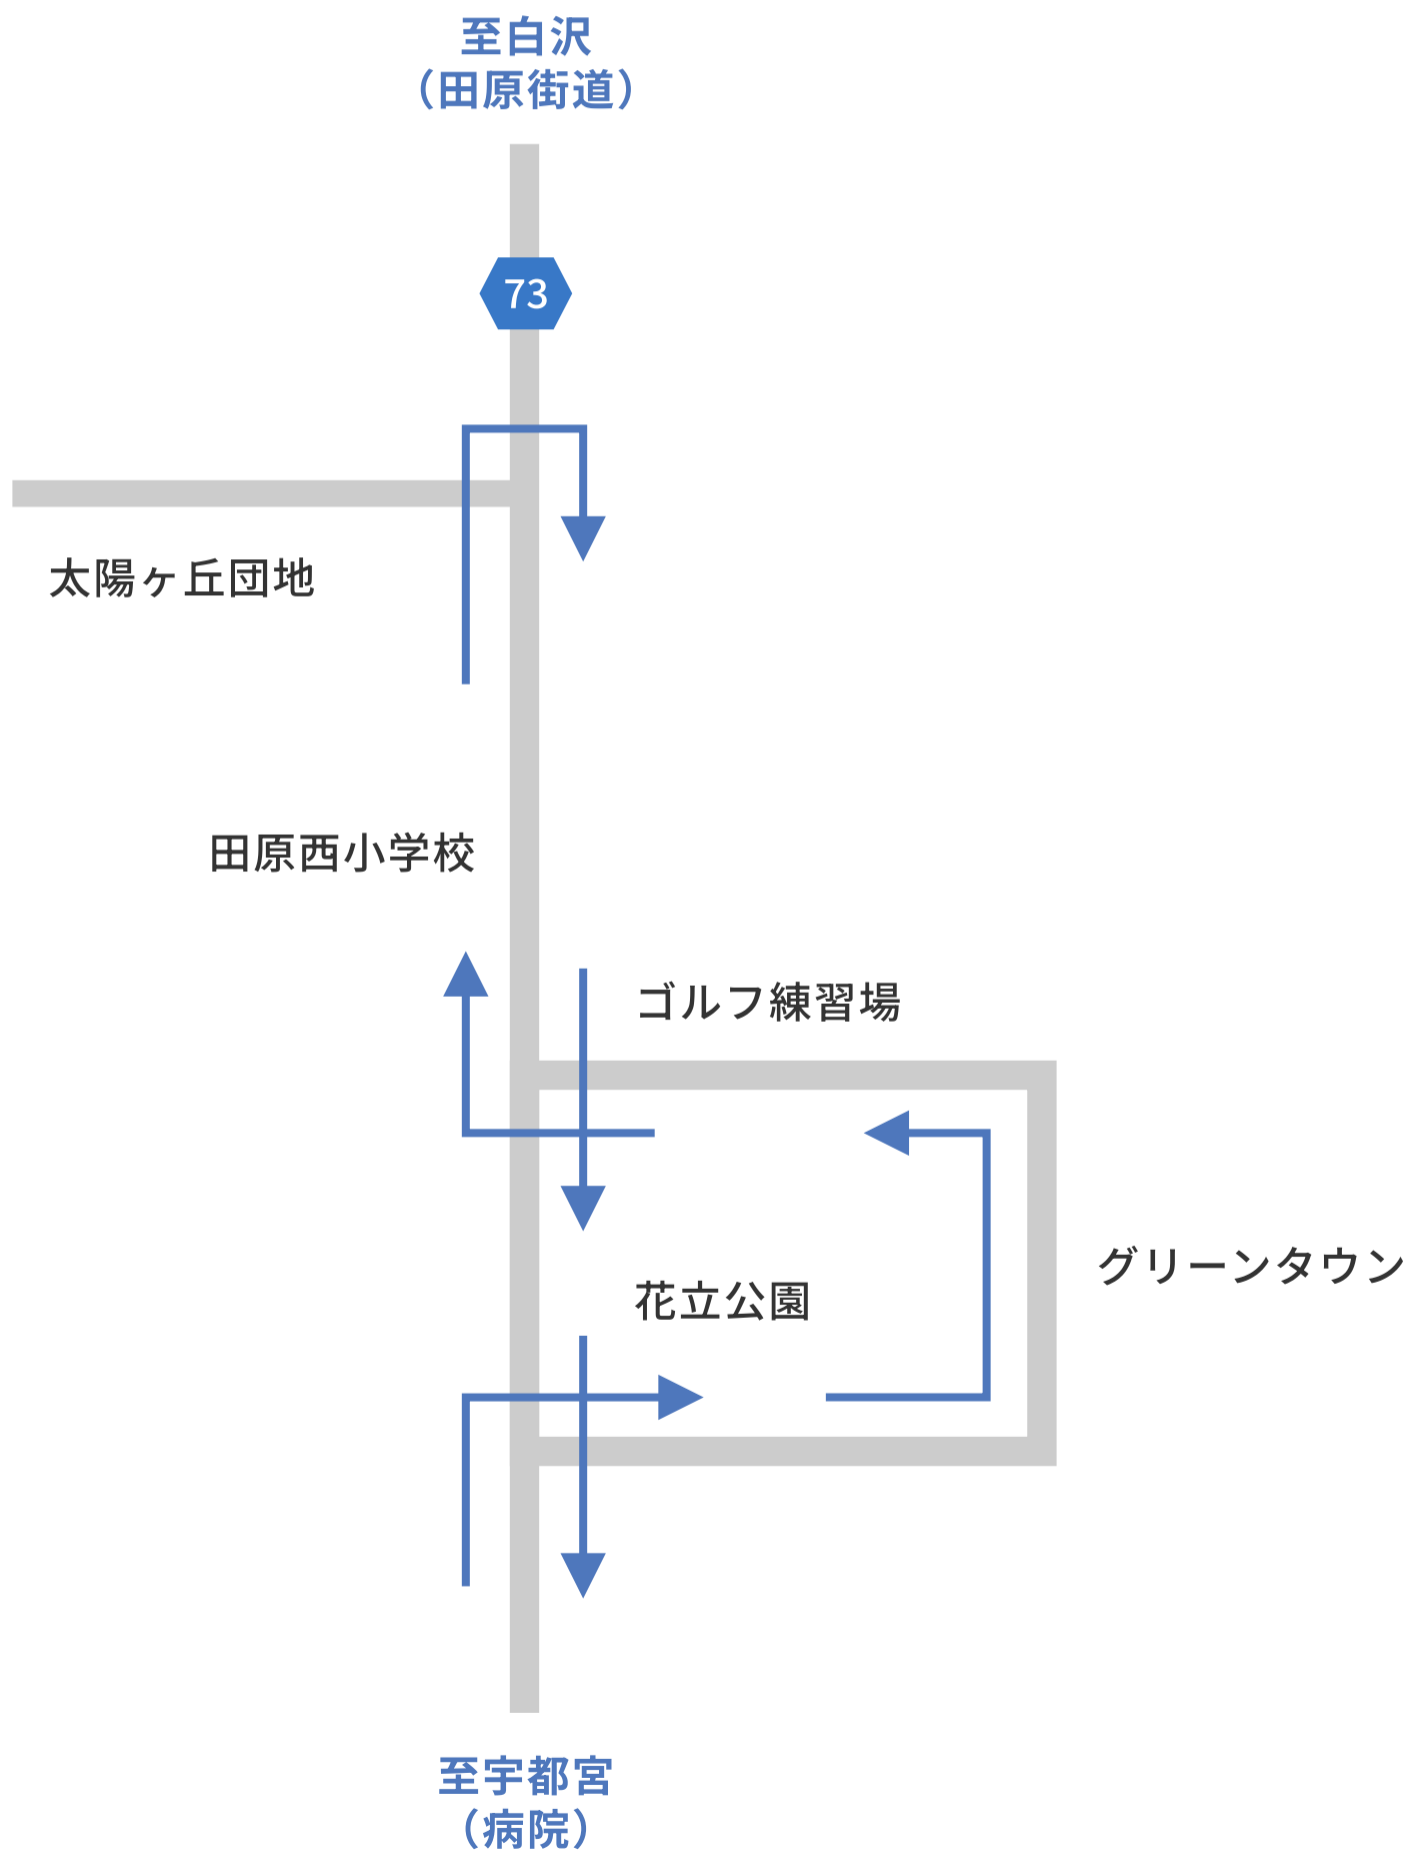

✦ グリーンタウンコース

【月・水・金】

8時30分発 **要電話予約**

ご利用希望の方は受付にご相談ください。

✦ 猪倉コース

【月・水・金】

9時15分発

ご利用希望の方は受付にご相談ください。