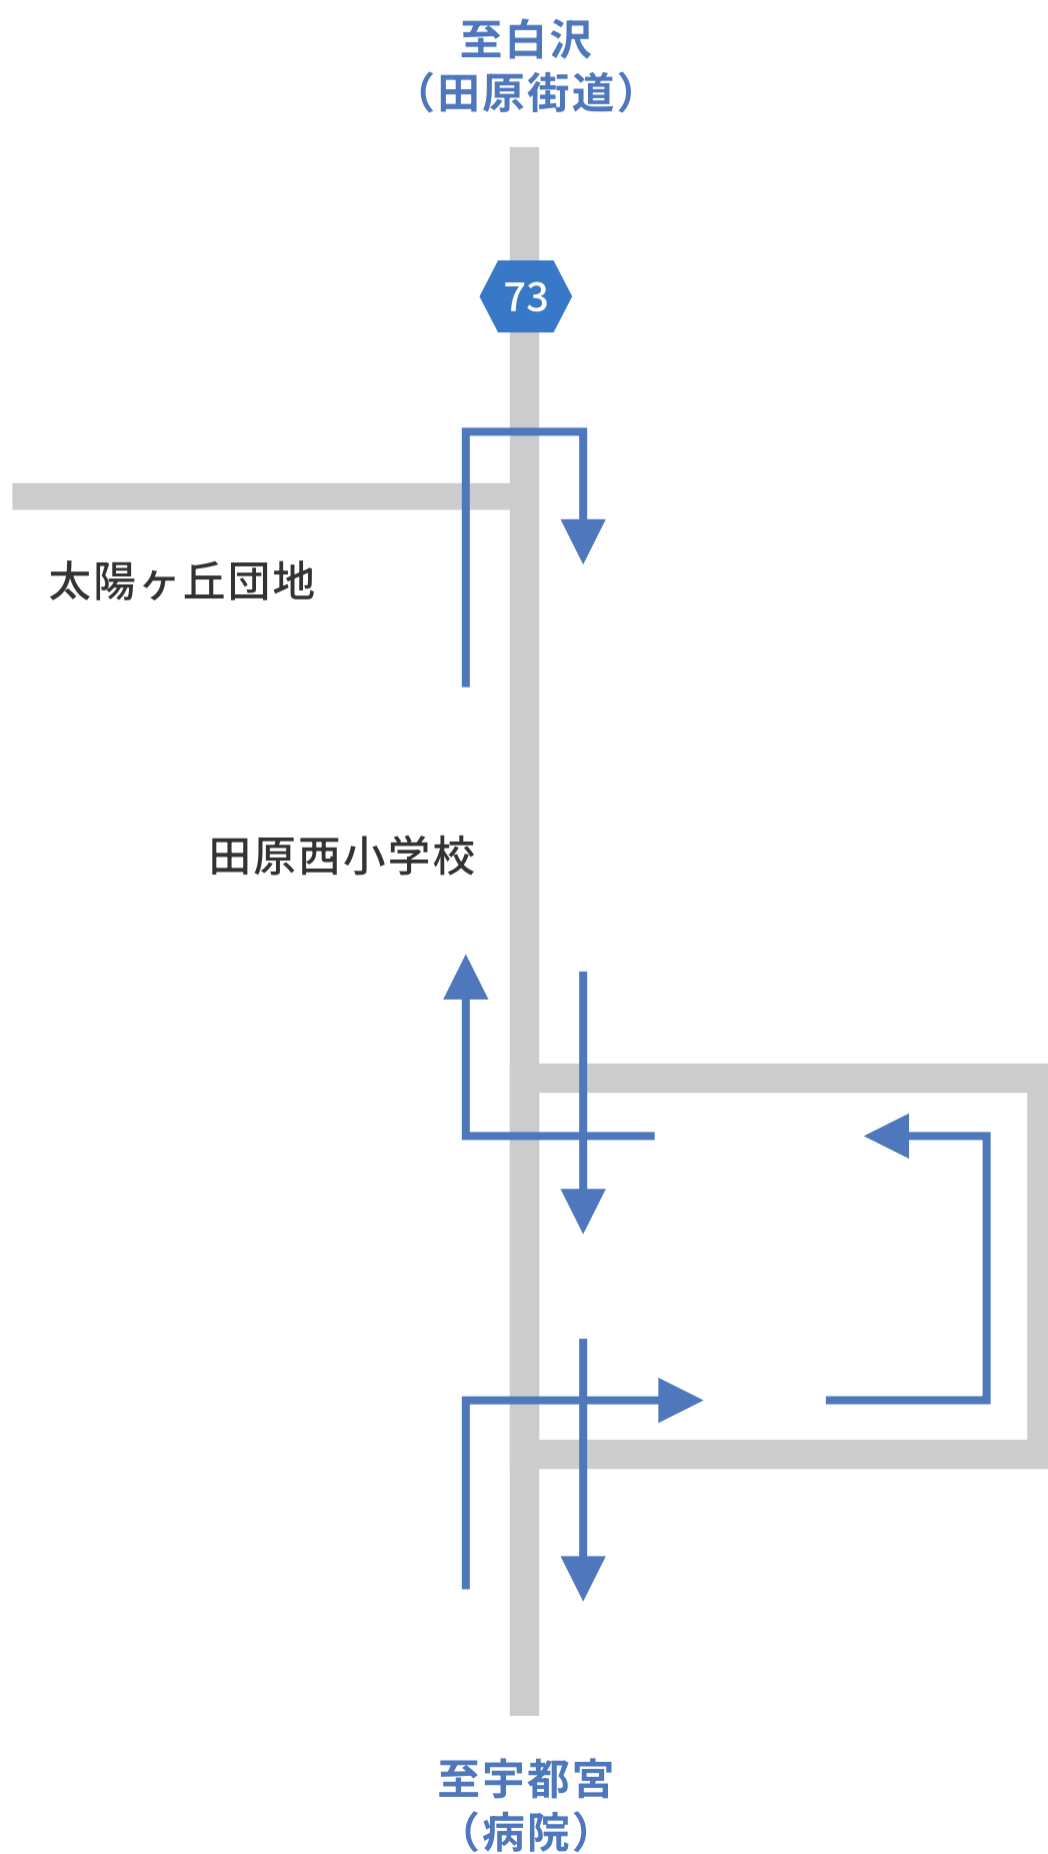

✦ グリーンタウンコース

【月・水・金】

8時30分発 **要電話予約**

ご利用希望の方は受付にご相談ください。

✚ 篠井コース

【火・水・木】

9時15分発

ご利用希望の方は受付にご相談ください。

✦ 猪倉コース

【月・水・金】

9時15分発

ご利用希望の方は受付にご相談ください。