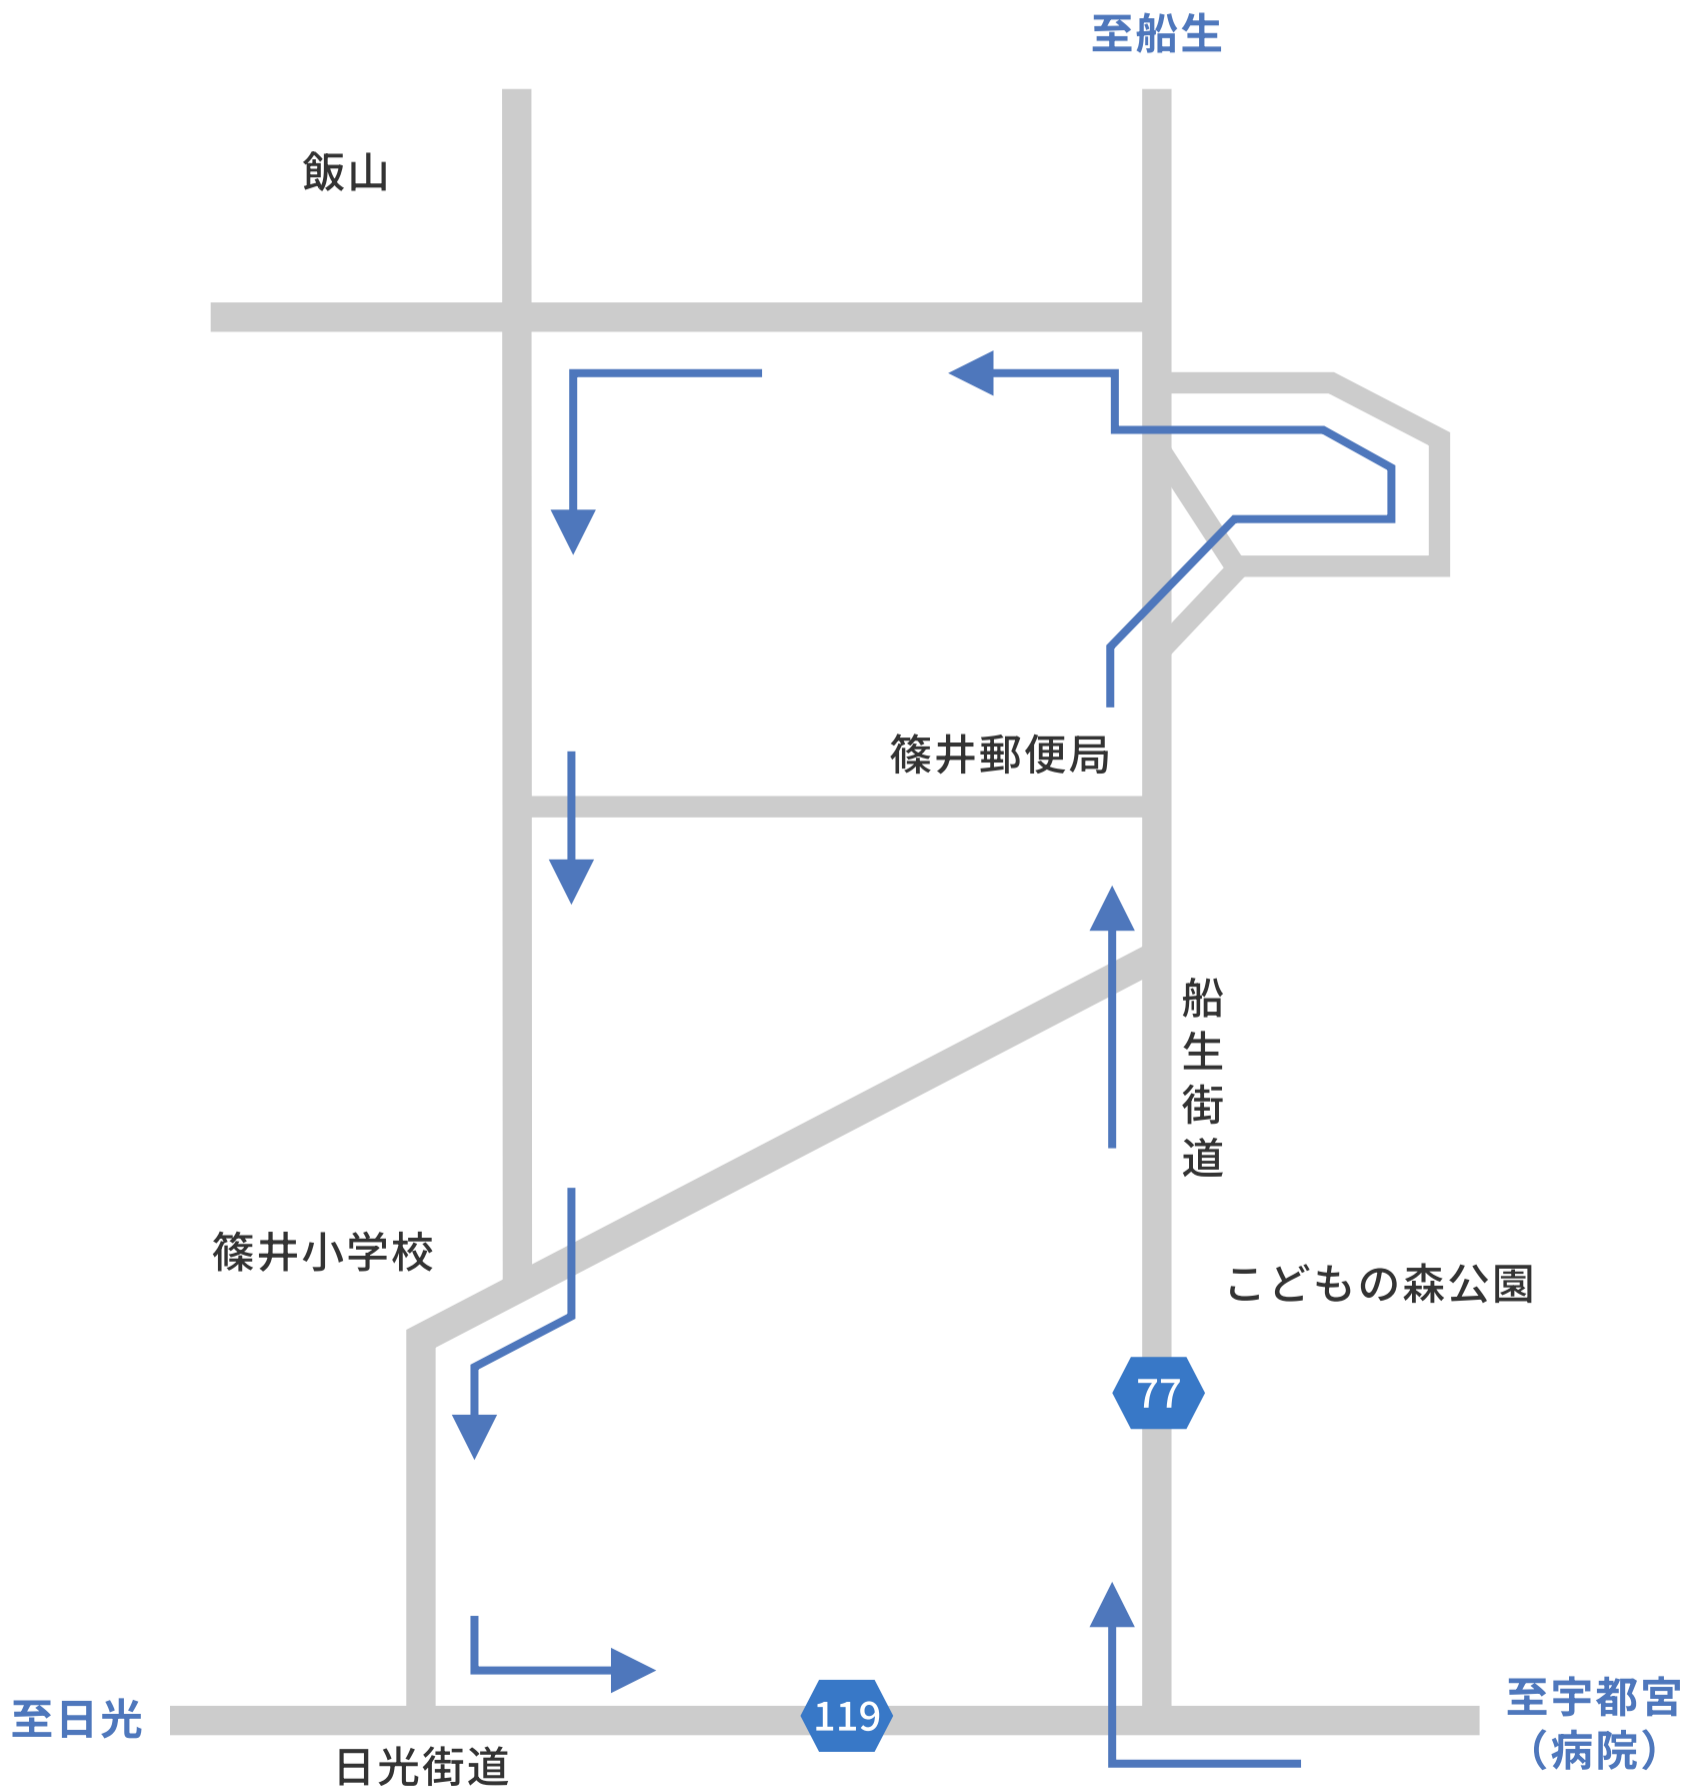

✦ グリーンタウンコース

【月・水・金】

8時30分発 **要電話予約**

ご利用希望の方は受付にご相談ください。

✚ 篠井コース

【火・水・木】

9時15分発

ご利用希望の方は受付にご相談ください。

✦ 猪倉コース

【月・水・金】

9時15分発

ご利用希望の方は受付にご相談ください。